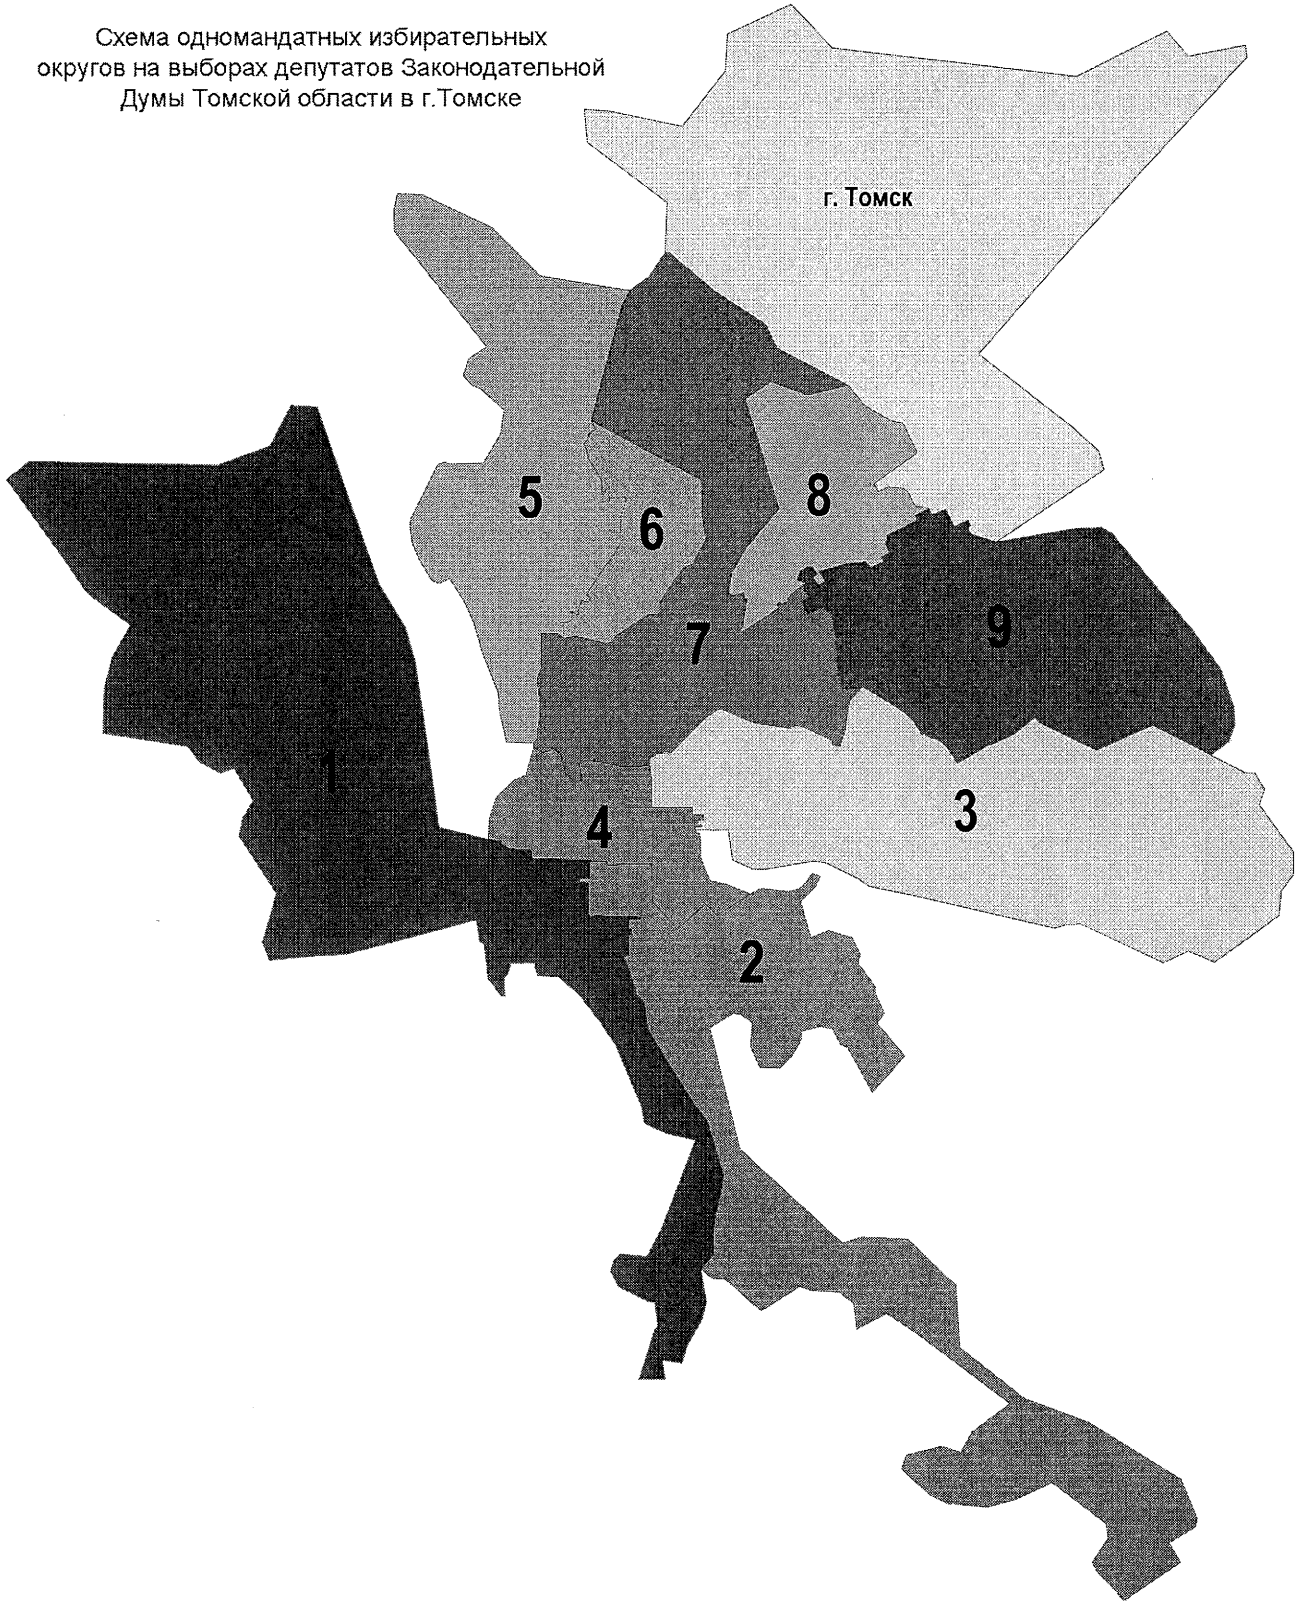

Переулки: Георгиевский, Снежинский, Тенистый.

Посёлки:

Вирион; Росинка.

Садовые товарищества: «Рассвет», «Роботрон».

Медико-санитарная часть № 2 (ул. Бела Куна, 3).

Схема одномандатных избирательных округов на выборах депутатов Законодательной Думы Томской области в г.Томске